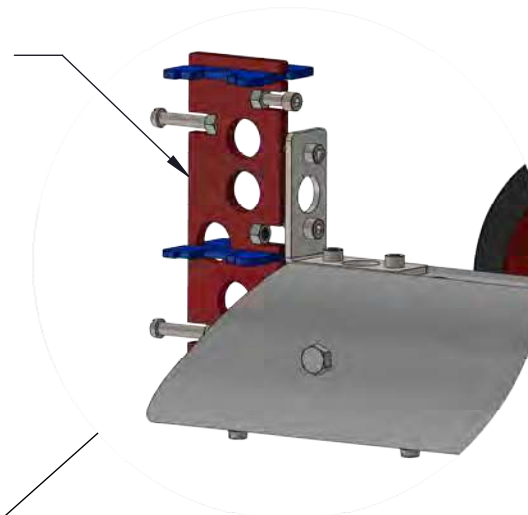

Alumiininen profiili

Teräksinen liitin

Teräksinen liitin

Teräsputki
33.Ø

Teräksinen liitin

Siirtopyörä kun maalia
siirretään

Siirtorengas kun maali
on peliasennossa

	Mitat			Masa[kg]	Tuote
Profiili	120x100mm			77.88	Jalkapallomaali
Koko	3x2m			Format	
Siirengas	Kyllä			A4	
				Nimi	
				MTB jalkapallomaali 3x2m siirtopyörillä	