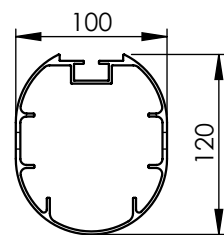

Alumiininen profiili

Teräksinen liitin

Teräksinen liitin

Teräsputki
33.Ø

Teräksinen liitin

Siirtopyörä kun maalia
siirretään

Siirtorengas kun maali
on peliasennossa

	Mitat			Masa[kg]	Tuote
Profiili	120x100mm			77.88	Jalkapallomaali
Koko	3x2m			Format	
Siirengas	Kyllä			A4	
				Nimi	
				MTB jalkapallomaali 3x2m siirtopyörillä	